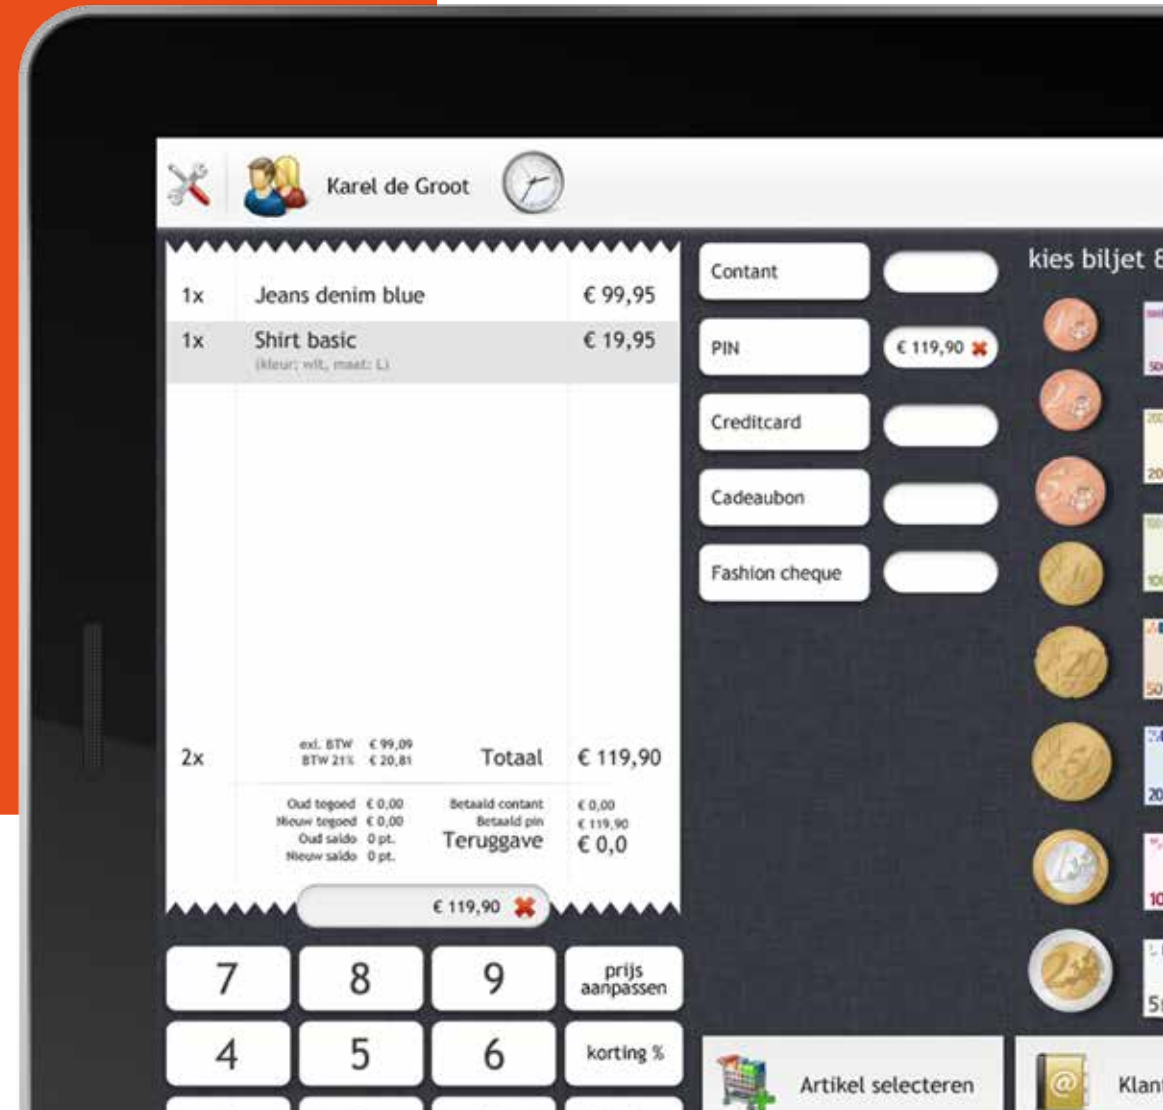

Q1600

MPLUS FASION

BEHEER UW ARTIKELEN OP KLEUR EN MAAT

INZICHT EN OVERZICHT

- ✓ Seizoensbeheer
- ✓ Productgroep.
- ✓ Maak uw kledinglabels precies zoals u het wilt.
- ✓ Retouren.

RAPPORTAGE NAAR EEN HOGER NIVEAU

- ✓ Doorverkoopcijfers.
- ✓ Rentabiliteit.
- ✓ Marge.
- ✓ Brutowinst.
- ✓ Fast en slow movers.
- Goedlopende kleuren en maten.
- ✓ I.c.m. Q1200 Klantenbeheer
Analyseer koop- en spaargedrag van uw klant.

LET OP, DEZE
MODULE MAAKT
OOK GEBRUIK
VAN DE SLIMME
FILTERS

SNEL ZOEKEN

Geavanceerd
zoeksysteem met
overzichtelijke
resultaten.

BEHEER KLEUR EN MAAT

Nooit meer zoeken
en alles overzichtelijk
beheren op één
artikelkaart.