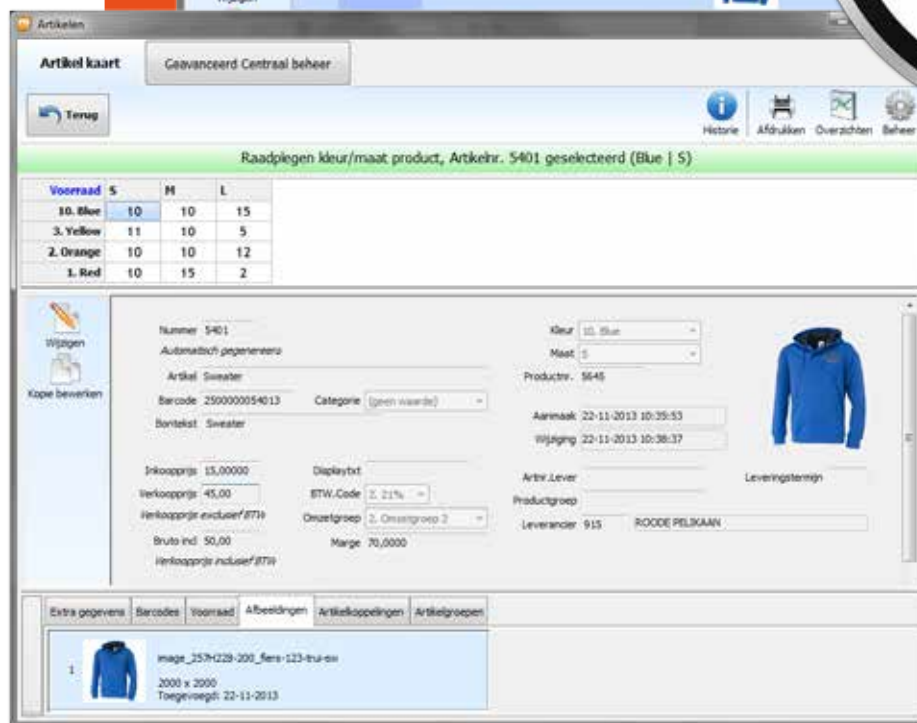

Q1600

MPLUS FASION

BEHEER UW ARTIKELEN OP KLEUR EN MAAT

INZICHT EN OVERZICHT

- ✓ Seizoensbeheer
- ✓ Productgroep.
- ✓ Maak uw kledinglabels precies zoals u het wilt.
- ✓ Retouren.

RAPPORTAGE NAAR EEN HOGER NIVEAU

- ✓ Doorverkoopcijfers.
- ✓ Rentabiliteit.
- ✓ Marge.
- ✓ Brutowinst.
- ✓ Fast en slow movers.
- Goedlopende kleuren en maten.
- ✓ I.c.m. Q1200 Klantenbeheer
Analyseer koop- en spaargedrag van uw klant.

LET OP, DEZE
MODULE MAAKT
OOK GEBRUIK
VAN DE SLIMME
FILTERS

SNEL ZOEKEN

Geavanceerd
zoeksysteem met
overzichtelijke
resultaten.

BEHEER KLEUR EN MAAT

Nooit meer zoeken
en alles overzichtelijk
beheren op één
artikelkaart.